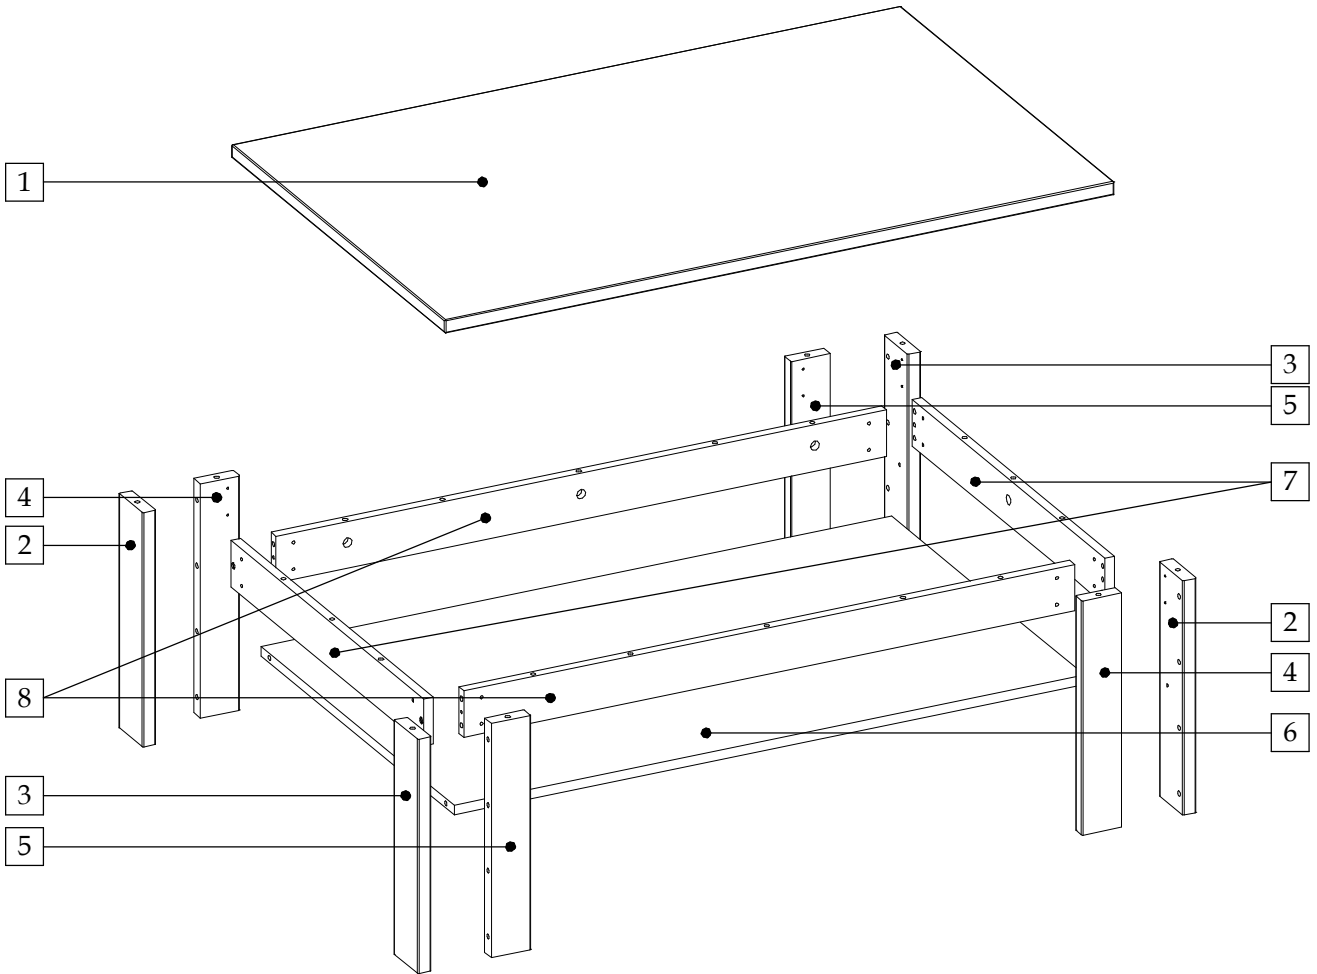

LANZETTE

Typ T

40 min

Element symbol	Measurements				Code	Paket
1	1100	700	22	1	1001	1/1
2	378	78	22	2	1002	1/1
3	378	78	22	2	1013	1/1
4	378	65	22	2	1004	1/1
5	378	65	22	2	1011	1/1
6	1036	632	16	1	1006	1/1
7	632	75	16	2	1007	1/1
8	1004	75	16	2	1008	1/1

1

2

3

4

5

6

7

8

LANZETTE T