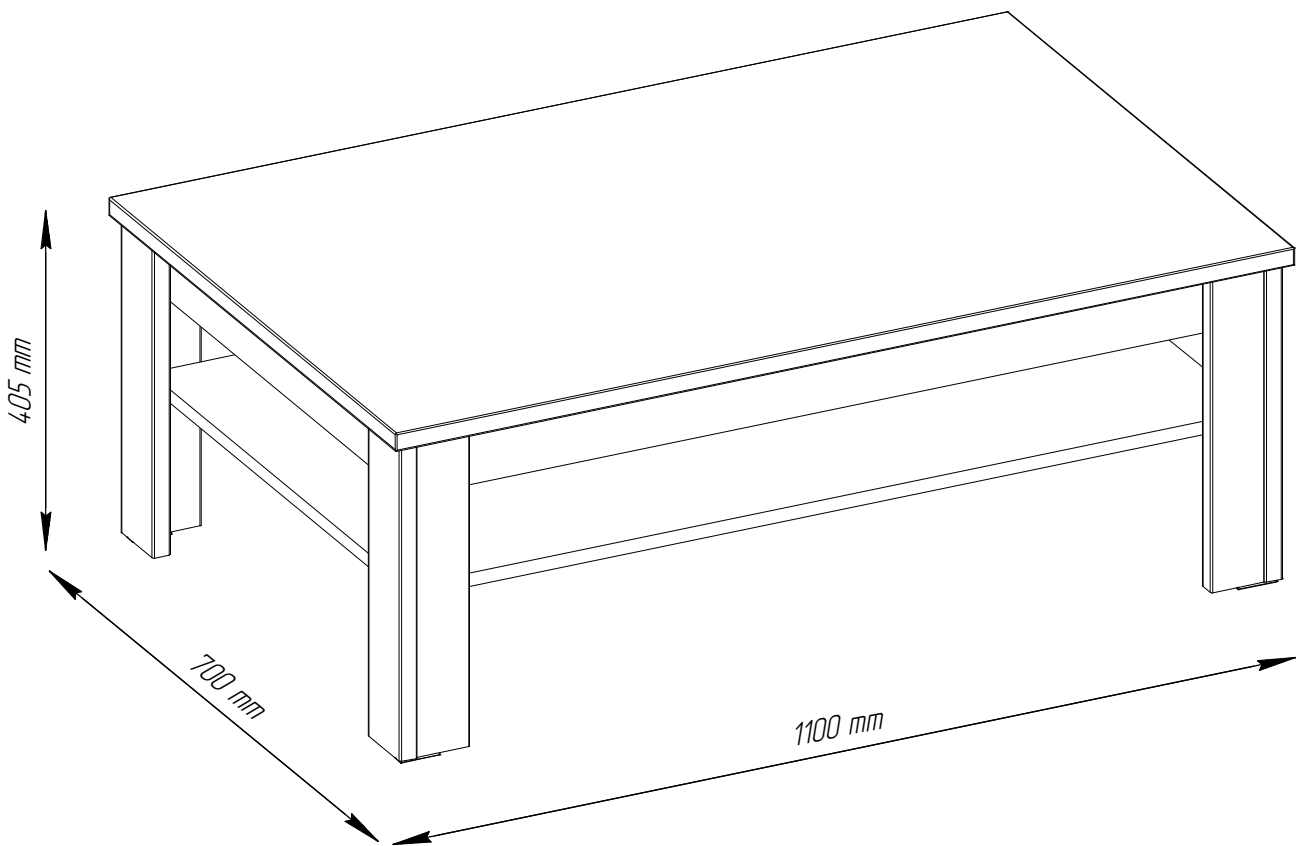

LANZETTE

Typ T

40 min

Element symbol	Measurements				Code	Paket
1	1100	700	22	1	1001	1/1
2	378	78	22	2	1002	1/1
3	378	78	22	2	1013	1/1
4	378	65	22	2	1004	1/1
5	378	65	22	2	1011	1/1
6	1036	632	16	1	1006	1/1
7	632	75	16	2	1007	1/1
8	1004	75	16	2	1008	1/1