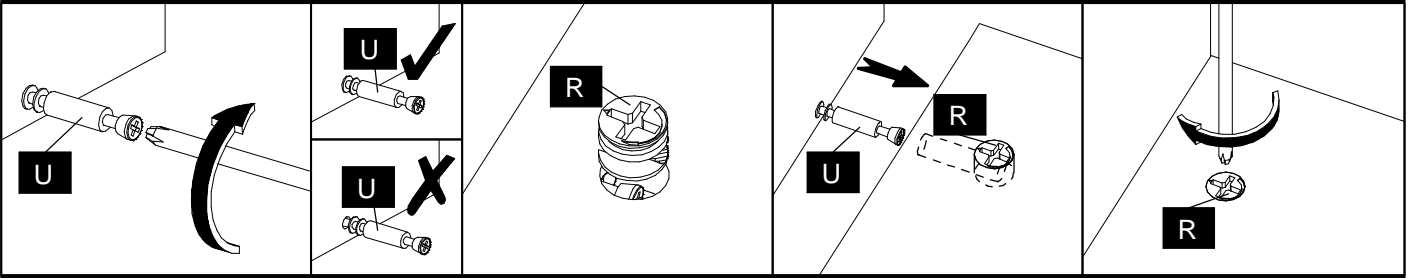

LANZETTE

Typ T

40 min

Element symbol	Measurements				Code	Paket
1	1100	700	22	1	1001	1/1
2	378	78	22	2	1002	1/1
3	378	78	22	2	1013	1/1
4	378	65	22	2	1004	1/1
5	378	65	22	2	1011	1/1
6	1036	632	16	1	1006	1/1
7	632	75	16	2	1007	1/1
8	1004	75	16	2	1008	1/1